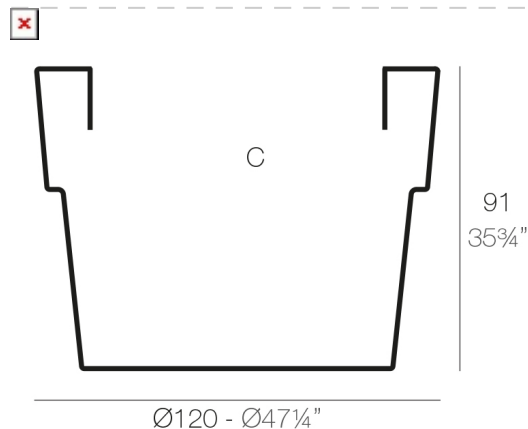

VASO Ø120x91

By MACETEROS

View online: <https://www.vondom.com/es/productos/40212>

Características

Descripción

Macetero fabricado con resina de polietileno mediante moldeo rotacional con doble pared. 100% Reciclable. Apto para exterior e interior. Disponible en varios acabados.

Peso

22 Kg

VASO Ø120 cm C = Ø105 x 91 cm
 VASO Ø47 1/4" C = Ø40 1/4" x 35 3/4"

Acabados

SIMPLE

Ref. 40212

Macetero acabado mate de una sola pared

LACADO