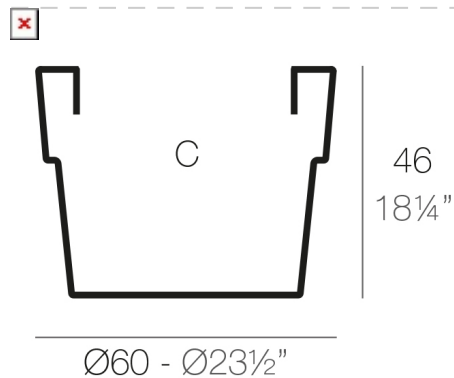

VASO Ø60x46

By MACETEROS

View online: <https://www.vondom.com/es/productos/40260>

Características

Descripción

Macetero fabricado con resina de polietileno mediante moldeo rotacional con doble pared. 100% Reciclable. Apto para exterior e interior. Disponible en varios acabados.

Peso

2.1 Kg

VASO Ø60 cm C = Ø52 x 46 cm
 VASO Ø23½" C = Ø20½" x 18"

Acabados

SIMPLE

Ref. 40260

Macetero acabado mate de una sola pared

LACADO