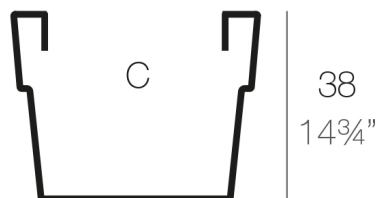

VASO Ø50x38

By MACETEROS

View online: <https://www.vondom.com/es/productos/40250>

Características

Descripción

Macetero fabricado con resina de polietileno mediante moldeo rotacional con doble pared. 100% Reciclable. Apto para exterior e interior. Disponible en varios acabados.

Peso

1.3 Kg

Ø50 - Ø19 3/4"

VASO Ø50 cm C = Ø44 x 38 cm
 VASO Ø19 3/4" C = Ø17 1/2" x 15"

Acabados

SIMPLE

Ref. 40250

Macetero acabado mate de una sola pared