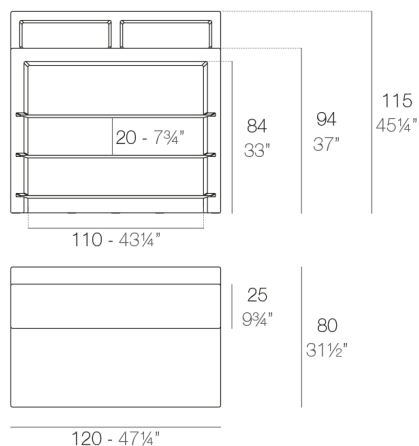

View online: <https://www.vondom.com/es/productos/56023>

Características

Descripción

Fabricado con resina de polietileno mediante moldeo rotacional con doble pared. 100% Reciclable. Apto para exterior e interior. Disponible en varios acabados.

Peso

52 Kg

FIESTA 120 Barra
FIESTA 120 Counter

Combinaciones

4 x 56023 120 Barra - 120 Counter
4 x 56002 Barra curva - Curved counter

2 x 56023 120 Barra - 120 Counter
4 x 56002 Barra curva - Curved counter