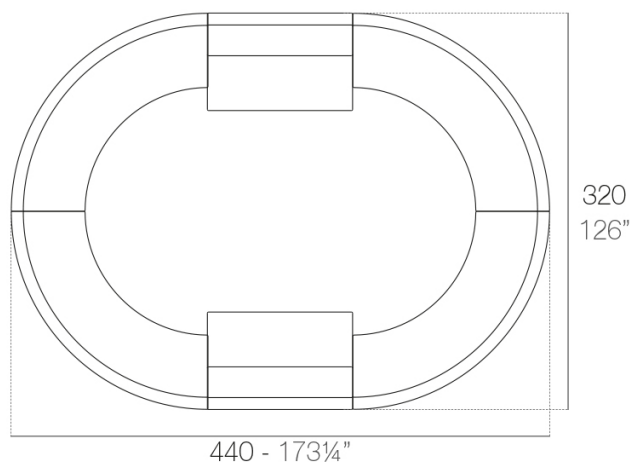

Peso

52 Kg

FIESTA 120 Barra
FIESTA 120 Counter

Combinaciones

4 x 56023 120 Barra - 120 Counter
4 x 56002 Barra curva - Curved counter

2 x 56023 120 Barra - 120 Counter
4 x 56002 Barra curva - Curved counter