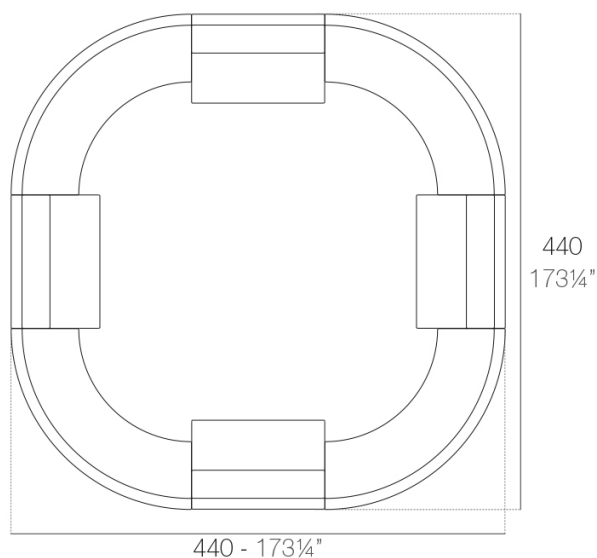

Peso

52 Kg

FIESTA 120 Barra
FIESTA 120 Counter

Combinaciones

4 x 56023 120 Barra - 120 Counter
4 x 56002 Barra curva - Curved counter

2 x 56023 120 Barra - 120 Counter
4 x 56002 Barra curva - Curved counter