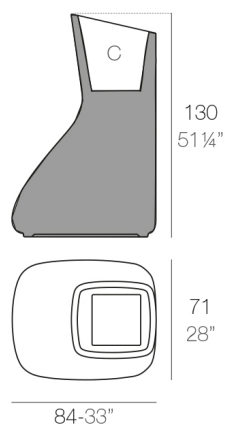

Los primeros bocetos presentaban formas orgánicas que en el desarrollo del proyecto fueron derivando hacia formas más arquitectónicas que recuerdan a una columna con capitel o a una ménsula.

View online: <https://www.vondom.com/es/productos/45003A>

Características

Descripción

Macetero fabricado con resina de polietileno mediante moldeo rotacional con doble pared. 100% Reciclable. Apto para exterior e interior. Disponible en varios acabados.

Peso

20 Kg

MOMA MELLIZA Macetero Low
MOMA TWIN Low Planter

C = 44 x 37 x 39 cm
C = 17 1/4" x 14 1/2" x 15 1/4"

Acabados

BASIC

Ref. 45003A

Resina de polietileno acabado mate.

AUTORRIEGO

Ref. 45003R