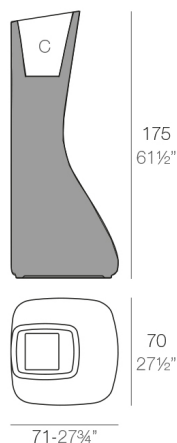

Los primeros bocetos presentaban formas orgánicas que en el desarrollo del proyecto fueron derivando hacia formas más arquitectónicas que recuerdan a una columna con capitel o a una ménsula.

View online: <https://www.vondom.com/es/productos/45002A>

Características

Descripción

Macetero fabricado con resina de polietileno mediante moldeo rotacional con doble pared. 100% Reciclable. Apto para exterior e interior. Disponible en varios acabados.

Peso

20 Kg

MOMA MELLIZA Macetero High C = 37 x 29 x 39 cm
MOMA TWIN High Planter C = 14 1/2" x 11 1/2" x 15 1/4"

Acabados

BASIC

Ref. 45002A

Resina de polietileno acabado mate.

AUTORRIEGO

Ref. 45002R

Sistema de autorriego en todos los acabados a excepción de BASIC.