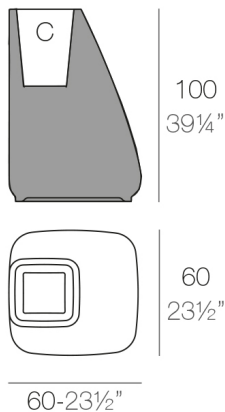

Los primeros bocetos presentaban formas orgánicas que en el desarrollo del proyecto fueron derivando hacia formas más arquitectónicas que recuerdan a una columna con capitel o a una ménsula.

View online: <https://www.vondom.com/es/productos/45005A>

Características

Descripción

Macetero fabricado con resina de polietileno mediante moldeo rotacional con doble pared. 100% Reciclable. Apto para exterior e interior. Disponible en varios acabados.

Peso

12 Kg

MOMA Macetero High C = 52 x 39 x 26 cm
MOMA High Planter C = 20 1/2" x 15 1/2" x 10"

Acabados

BASIC

Ref. 45005A

Resina de polietileno acabado mate.

AUTORRIEGO

Ref. 45005R

Sistema de autorriego en todos los acabados a excepción de BASIC.