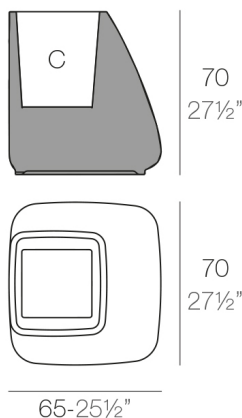

Los primeros bocetos presentaban formas orgánicas que en el desarrollo del proyecto fueron derivando hacia formas más arquitectónicas que recuerdan a una columna con capitel o a una ménsula.

View online: <https://www.vondom.com/es/productos/45004A>

### Peso

11 Kg

MOMA Macetero Medium C = 30 x 30 x 32'5 cm  
MOMA Medium Planter C = 12"x12"x13"