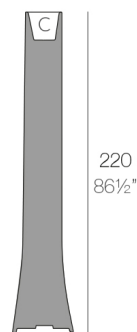

BONES MACETEROS 35x41x200

By Ludovica + Roberto Palomba

Bones es elegante por su esbeltez pero a la vez robusta por su concepción. Su generoso volumen es aliviado por un sutil reborde que la hace ligera. A nivel de ingeniería Bones es genial, una estructura interna invisible a la vista proporciona la robustez necesaria transmitiendo el peso desde la base del contenedor a la base de la maceta para lograr soportar el peso de cualquier planta o árbol. Bones está fabricado en resina de PE mediante la técnica del moldeo rotacional y se ofrece en los acabados made in VONDOM.

View online: <https://www.vondom.com/es/productos/57001A>

Características

Descripción

Macetero fabricado con resina de polietileno mediante moldeo rotacional con doble pared. 100% Reciclable. Apto para exterior e interior. Disponible en varios acabados.

Peso

27 Kg

220
86½"

35
13¾"

41-16¼"

BONES Maceta 220 C = 21 x 17 x 19
BONES Planter 220 C = 8¼" x 6¾" x 7½"

Acabados

BASIC