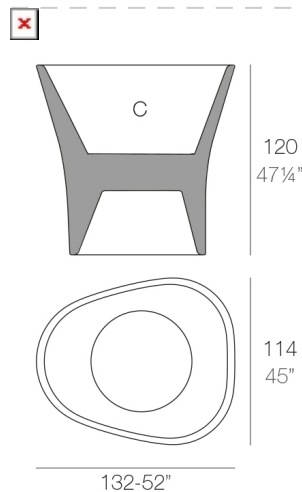

BONES MACETEROS 132x114x120

By Ludovica + Roberto Palomba

Bones es elegante por su esbeltez pero a la vez robusta por su concepción. Su generoso volumen es aliviado por un sutil reborde que la hace ligera. A nivel de ingeniería Bones es genial, una estructura interna invisible a la vista proporciona la robustez necesaria transmitiendo el peso desde la base del contenedor a la base de la maceta para lograr soportar el peso de cualquier planta o árbol. Bones está fabricado en resina de PE mediante la técnica del moldeo rotacional y se ofrece en los acabados made in VONDOM.

View online: <https://www.vondom.com/es/productos/57004A>

Características

Descripción

Macetero fabricado con resina de polietileno mediante moldeo rotacional con doble pared. 100% Reciclable. Apto para exterior e interior. Disponible en varios acabados.

Peso

44 Kg

BONES Maceta 120 C = 126 x 104 x 63
 BONES Planter 120 C = 49 1/2" x 41" x 24 3/4"

Acabados

BASIC

Ref. 57004A

Resina de polietileno acabado mate.

AUTORRIEGO