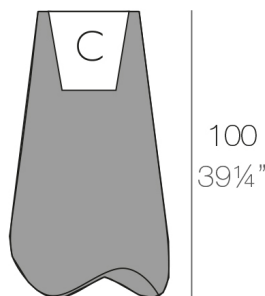

### Peso

8.5 Kg

Ø55-Ø21¾"

PAL Macetero 100

PAL Planter 100

C = Ø30 x 32 cm

C = Ø11¾" x 12½"