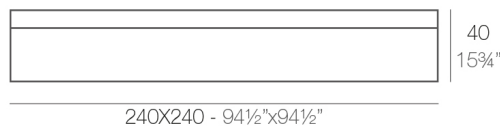

Peso

112 Kg

JUT Cama XL
JUT Bed XL

Acabados

BASIC

Ref. 44420

Resina de polietileno acabado mate.

LACADO