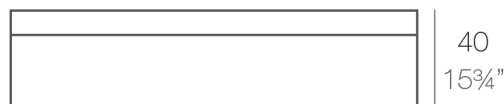

Peso

56 Kg

240X120 - 94½"x47¼"

JUT Cama
JUT Bed

Acabados

BASIC

Ref. 44421

Resina de polietileno acabado mate.