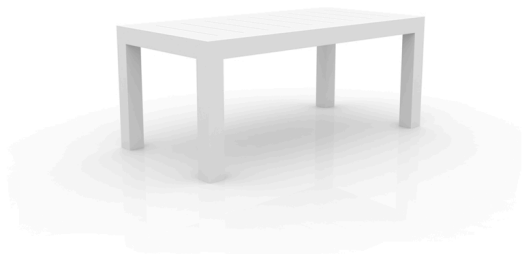

JUT MESA 180x90x75

By Studio Vondom

La colección Jut es la primera colección de muebles minimalistas para exterior creada por Vondom Studio; la cual se caracteriza por la ergonomía, funcionalidad y ecología. Los diferentes productos que conforman la colección: tumbona, sofá, sillón, silla, butaca, mesas, taburetes y mesa alta son fabricados mediante moldeo rotacional con resina de polietileno; material reciclable 100%. Esta colección también la integran las alfombras para exterior "Lisa" y las lámparas Bubbles y The Second Light que hacen de ésta, una colección completa para aquellas terrazas en la que el minimalismo y exclusividad son imprescindibles.

View online: <https://www.vondom.com/es/productos/44406>

Características

Descripción

Fabricado con resina de polietileno mediante moldeo rotacional con doble pared. 100% Reciclable. Apto para exterior e interior. Disponible en varios acabados.

Peso

40 Kg

Acabados

BASIC

Ref. 44406

Resina de polietileno acabado mate.

LACADO

Ref. 44406F