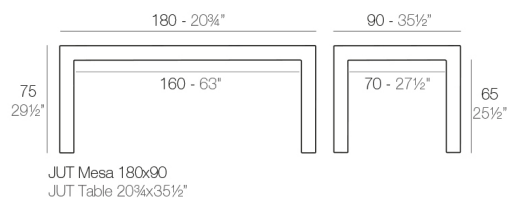

Acabados

BASIC

Ref. 44406

Resina de polietileno acabado mate.

LACADO

Ref. 44406F

Resina de polietileno con un acabado lacado brillo.

COLOR	BASIC	LACQUERED / LACADO
HIELO		
BLANCO		
NEGRO		
BRONCE		
ACERO		
ANTRACITA		
ROJO		
PISTACHO