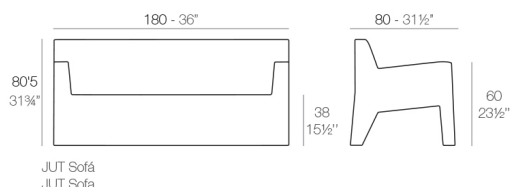

SILVERTEX Tejido vinílico apto para interior y exterior. Opción especial para los acolchados.

Acabados

BASIC

Ref. 44402

Resina de polietileno acabado mate.

LACADO

Ref. 44402F

Resina de polietileno con un acabado lacado brillo.