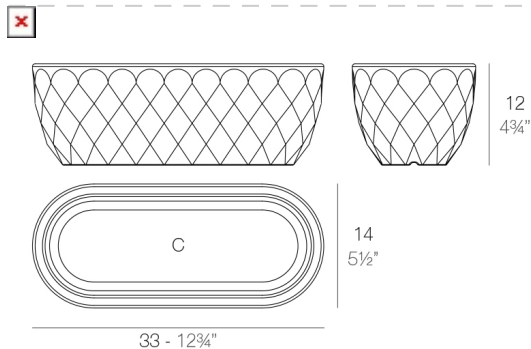

# VASES NANO MACETERO 14x33x12

By Estudi{H}ac

VASES se compone de maceteros, mobiliario e iluminación creados por el diseñador valenciano JM Ferrero.

Los productos están inspirados en el tallado de los diamantes, obteniendo unas piezas de formas claras y de gran estilo, con gran impacto visual.

### Peso

0.7 Kg

VASES NANO 33 x 14 x 12 cm    C = 32 x 12 x 6 cm  
 VASES NANO 12¾" x 5½" x 4¾"    C = 12¼" x 4¾" x 2¼"