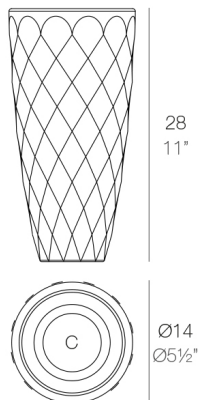

VASES NANO MACETERO Ø14x28

By Estudi{H}ac

VASES se compone de maceteros, mobiliario e iluminación creados por el diseñador valenciano JM Ferrero.

Los productos están inspirados en el tallado de los diamantes, obteniendo unas piezas de formas claras y de gran estilo, con gran impacto visual.

View online: <https://www.vondom.com/es/productos/47028A>

Características

Descripción

Macetero fabricado con resina de polietileno mediante moldeo rotacional con doble pared. 100% Reciclable. Apto para exterior e interior. Disponible en varios acabados.

Peso

0.5 Kg

VASES NANO Ø14 x 28 cm C = Ø12 x 14 cm
VASES NANO Ø5½" x 11" C = Ø4¾" x 5½"

Acabados

BASIC

Ref. 47028A

Resina de polietileno acabado mate.

LACADO