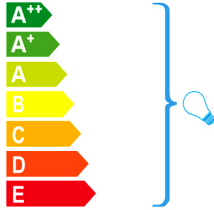

Schuller.SL. 160785

Esta luminaria es compatible con bombillas de las clases energéticas.

This luminaire is compatible with bulbs of the energy classes:

Esta luminaria se vende con una bombilla de la clase energética.

This luminaire is sold with a bulb of the energy class: **A+**

874/2012