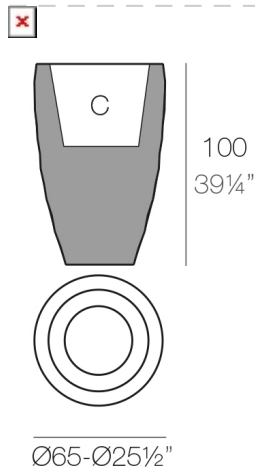

View online: <https://www.vondom.com/es/productos/47065A>

Características

Descripción

Macetero fabricado con resina de polietileno mediante moldeo rotacional con doble pared. 100% Reciclable. Apto para exterior e interior. Disponible en varios acabados.

Peso

12.5 Kg

Ø65-Ø25½"

VASES Macetero Ø65

C = Ø50 x 39 cm

VASES Planter Ø65

C = Ø19¾" x 15¼"

Acabados