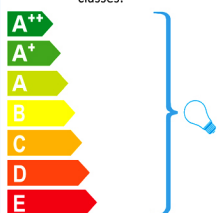

## Schuller.SL. 160563

Esta luminaria es compatible con bombillas de las clases energéticas.

This luminaire is compatible with bulbs of the energy classes:

Esta luminaria se vende con una bombilla de la clase energética.

This luminaire is sold with a bulb of the energy class: **A+**

874/2012