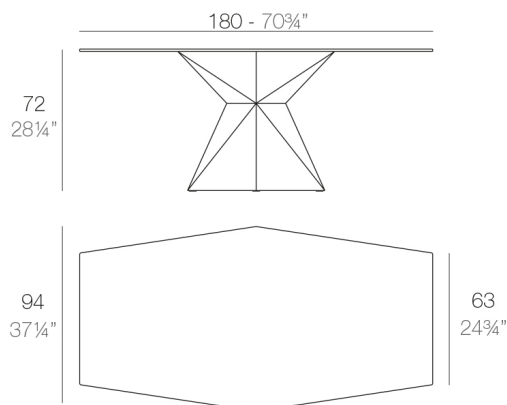

VERTEX Mesa 180
VERTEX Table 70¾"

Acabados

BASIC

Ref. 51008

Resina de polietileno acabado mate.

LACADO

Ref. 51008F

Resina de polietileno con un acabado lacado brillo.

LUZ

Ref. 51008W

Con iluminación interior de color blanco mediante tecnología LED. Solo disponible en acabado hielo mate.

LED RGBW DMX

Ref. 51008D

Con iluminación interior mediante tecnología LED RGBW y mando a distancia para cambiar de color. Controlado también por DMX-1024 (wireless). Solo disponible en acabado hielo mate.

LED RGBW BATERIA

Ref. 51008DYB

Con iluminación interior mediante tecnología LED RGBW, alimentado por una batería. Se incluye mando a distancia para cambiar de color y cargador. Solo disponible en acabado hielo mate.

LED RGBW DMX BATERIA

Ref. 51008DY