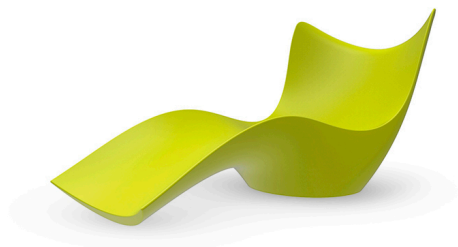

# SURF TUMBONA

By Karim Rashid

El flujo de la onda que compone SURF alude a una sensación de calma. Es un suave oleaje, un gesto fluido que cambia al variar la luz. El método de su creador es reemplazar el lienzo del mundo para un nuevo bienestar que evoca la calma, informalidad; impulsado por las vibrantes formas que despiertan frescura a un nuevo dinamismo global.  
View online: <https://www.vondom.com/es/productos/51011>

### Descripción

Fabricado con resina de polietileno mediante moldeo rotacional con doble pared. 100% Reciclable. Apto para exterior e interior. Disponible en varios acabados.

### Peso

25 Kg