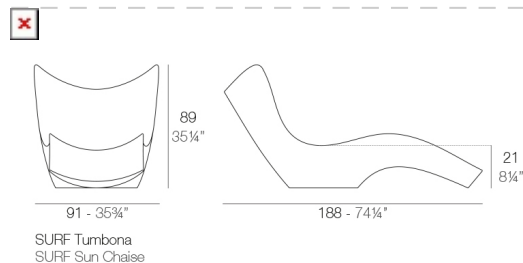

Acabados

BASIC

Ref. 51011

Resina de polietileno acabado mate.

LACADO

Ref. 51011F

Resina de polietileno con un acabado lacado brillo.

LUZ

Ref. 51011W

Con iluminación interior de color blanco mediante tecnología LED. Solo disponible en acabado hielo mate.

LED RGBW DMX

Ref. 51011D

Con iluminación interior mediante tecnología LED RGBW y mando a distancia para cambiar de color. Controlado también por DMX-1024 (wireless). Solo disponible en acabado hielo mate.

LED RGBW BATERIA

Ref. 51011Y

Con iluminación interior mediante tecnología LED RGBW, alimentado por una batería. Se incluye mando a distancia para cambiar de color y cargador. Solo disponible en acabado hielo mate.

LED RGBW DMX BATERIA

Ref. 51011DY