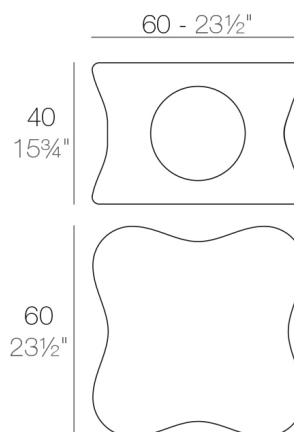

View online: <https://www.vondom.com/es/productos/51003>

Características

Descripción

Fabricado con resina de polietileno mediante moldeo rotacional con doble pared. 100% Reciclable. Apto para exterior e interior. Disponible en varios acabados.

Peso

2.01 Kg

PAL Mesa Baja
PAL Low Table

Acabados

BASIC

Ref. 51003

Resina de polietileno acabado mate.

LACADO