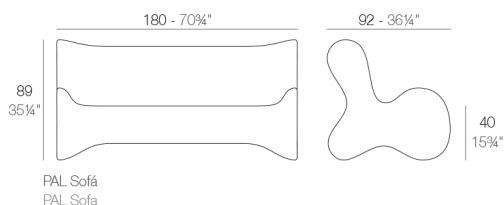

Acabados

BASIC

Ref. 51002

Resina de polietileno acabado mate.

LACADO

Ref. 51002F

Resina de polietileno con un acabado lacado brillo.

LUZ

Ref. 51002W

Con iluminación interior de color blanco mediante tecnología LED. Solo disponible en acabado hielo mate.

LED RGBW DMX

Ref. 51002D

Con iluminación interior mediante tecnología LED RGBW y mando a distancia para cambiar de color. Controlado también por DMX-1024 (wireless). Solo disponible en acabado hielo mate.

LED RGBW BATERIA

Ref. 51002Y

Con iluminación interior mediante tecnología LED RGBW, alimentado por una batería. Se incluye mando a distancia para cambiar de color y cargador. Solo disponible en acabado hielo mate.

LED RGBW DMX BATERIA

Ref. 51002DY