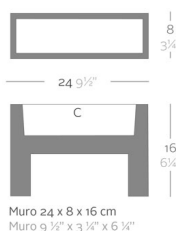

MURO 8x24x16

By MACETEROS

View online: <https://www.vondom.com/es/productos/42608A>

Características

Descripción

Macetero fabricado con resina de polietileno mediante moldeo rotacional con doble pared. 100% Reciclable. Apto para exterior e interior. Disponible en varios acabados.

Peso

0.45 Kg

Acabados

BASIC

Ref. 42608A

Resina de polietileno acabado mate.

LACADO

Ref. 42608F