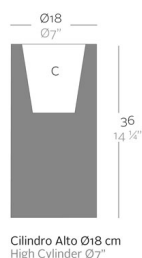

CILINDRO ALTO Ø18×36

By MACETEROS

View online: <https://www.vondom.com/es/productos/40418A>

Características

Descripción

Macetero fabricado con resina de polietileno mediante moldeo rotacional con doble pared. 100% Reciclable. Apto para exterior e interior. Disponible en varios acabados.

Peso

1.2 Kg

Acabados

BASIC

Ref. 40418A

Resina de polietileno acabado mate.

LUZ

Ref. 40418W