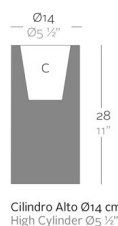

CILINDRO ALTO Ø14×28

By MACETEROS

View online: <https://www.vondom.com/es/productos/40414A>

Características

Descripción

Macetero fabricado con resina de polietileno mediante moldeo rotacional con doble pared. 100% Reciclable. Apto para exterior e interior. Disponible en varios acabados.

Peso

0.65 Kg

Acabados

BASIC

Ref. 40414A

Resina de polietileno acabado mate.

LUZ

Ref. 40414W