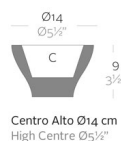

# CENTRO ALTO Ø14×9

By MACETEROS

View online: <https://www.vondom.com/es/productos/42014A>

### Peso

0.18 Kg