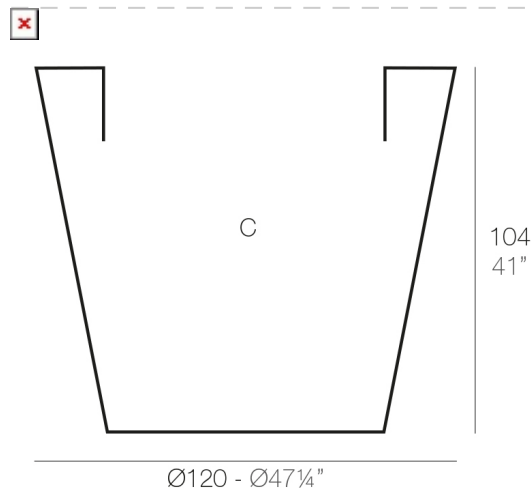

CONO Ø120x104

By **MACETEROS**

View online: <https://www.vondom.com/es/productos/40612>

Características

Descripción

Macetero fabricado con resina de polietileno mediante moldeo rotacional con doble pared. 100% Reciclable. Apto para exterior e interior. Disponible en varios acabados.

Peso

25 Kg

CONO Ø120 cm C = Ø103 x 104 cm
CONO Ø47¼" C = Ø40½" x 41"

Acabados

SIMPLE

Ref. 40612

Macetero acabado mate de una sola pared

BASIC