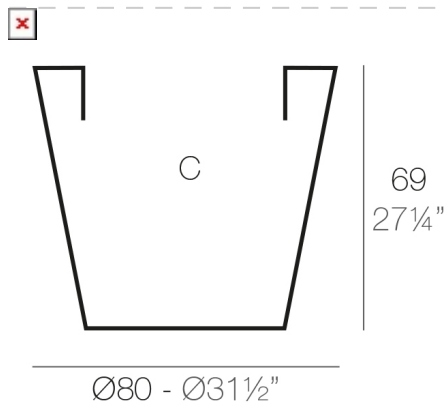

CONO Ø80x69

By MACETEROS

View online: <https://www.vondom.com/es/productos/40680>

Características

Descripción

Macetero fabricado con resina de polietileno mediante moldeo rotacional con una sola pared. 100% Reciclable. Apto para exterior e interior. Disponible en varios acabados.

Peso

8 Kg

CONO Ø80 cm C = Ø69 x 69 cm
 CONO Ø31 1/2" C = Ø27 1/4" x 27 1/4"

Acabados

SIMPLE

Ref. 40680

Macetero acabado mate de una sola pared

LACADO