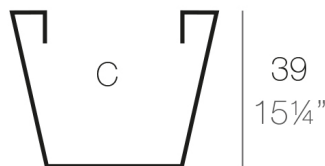

CONO Ø45x39

By MACETEROS

View online: <https://www.vondom.com/es/productos/40645>

Características

Descripción

Macetero fabricado con resina de polietileno mediante moldeo rotacional. 100% Reciclable. Apto para exterior e interior. Disponible en varios acabados.

Peso

0.53 Kg

Ø45 - Ø17³/₄"

CONO Ø45 cm
CONO Ø17³/₄"

C = Ø37 x 39 cm
C = Ø14¹/₂" x 15¹/₄"

Acabados

SIMPLE

Ref. 40645