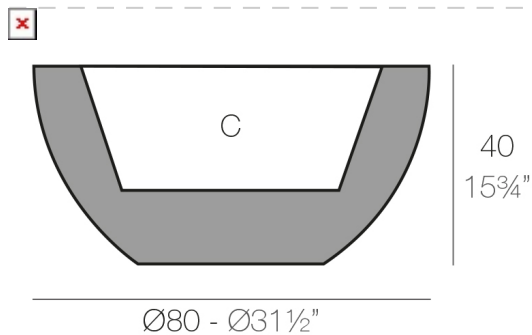

SFERA Ø80x40

By MACETEROS

View online: <https://www.vondom.com/es/productos/43880A>

Características

Descripción

Macetero fabricado con resina de polietileno mediante moldeo rotacional con doble pared. 100% Reciclable. Apto para exterior e interior. Disponible en varios acabados.

Peso

8.5 Kg

SFERA Ø80 cm C = Ø61 x 26 cm
SFERA Ø31 1/2" C = Ø24" x 10 1/4"

Acabados

BASIC

Ref. 43880A

Resina de polietileno acabado mate.

AUTORRIEGO