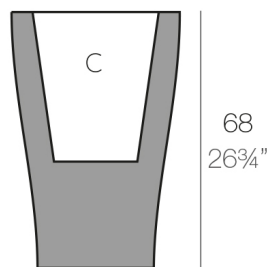

# CURVADA Ø45x68

By MACETEROS

View online: <https://www.vondom.com/es/productos/42145A>

### Peso

5 Kg

Ø45 - Ø17<sup>3</sup>/<sub>4</sub>"

CURVADA Ø45x68 cm  
CURVADA Ø17<sup>3</sup>/<sub>4</sub>"x26<sup>3</sup>/<sub>4</sub>"

C = Ø34 x 40 cm  
C = Ø33<sup>1</sup>/<sub>2</sub>" x 15<sup>3</sup>/<sub>4</sub>"