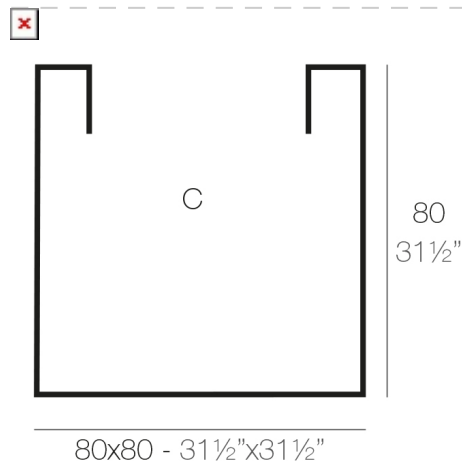

CUBO 80x80x80

By MACETEROS

View online: <https://www.vondom.com/es/productos/41380>

Características

Descripción

Macetero fabricado con resina de polietileno mediante moldeo rotacional con doble pared. 100% Reciclable. Apto para exterior e interior. Disponible en varios acabados.

Peso

20 Kg

CUBO 80cm C = 64 x 80 cm
CUBE 31 1/2" C = 25 1/2" x 31 1/2"

Acabados

SIMPLE

Ref. 41380

Macetero acabado mate de una sola pared

BASIC