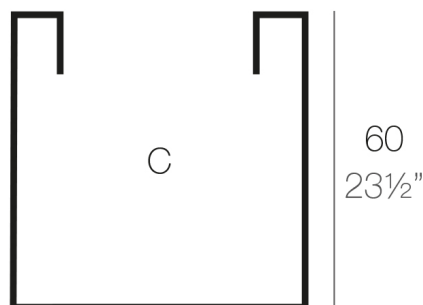

CUBO 60x60x60

By MACETEROS

View online: <https://www.vondom.com/es/productos/41360>

Características

Descripción

Macetero fabricado con resina de polietileno mediante moldeo rotacional con doble pared. 100% Reciclable. Apto para exterior e interior. Disponible en varios acabados.

Peso

10.5 Kg

60x60 - 23½"x23½"

CUBO 60cm C = 48 x 60 cm
CUBE 23½" C = 18" x 18"

Acabados

SIMPLE

Ref. 41360

Macetero acabado mate de una sola pared