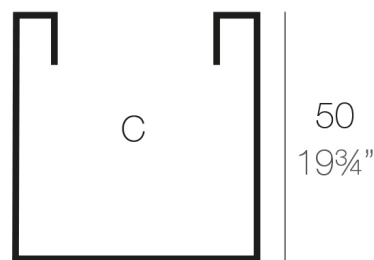

CUBO 50x50x50

By MACETEROS

View online: <https://www.vondom.com/es/productos/41350>

Características

Descripción

Macetero fabricado con resina de polietileno mediante moldeo rotacional con doble pared. 100% Reciclable. Apto para exterior e interior. Disponible en varios acabados.

Peso

7.5 Kg

50x50 - 19³/₄"x19³/₄"

CUBO 50cm C = 40 x 50 cm
CUBE 19³/₄" C = 15³/₄" x 19³/₄"

Acabados

SIMPLE

Ref. 41350

Macetero acabado mate de una sola pared