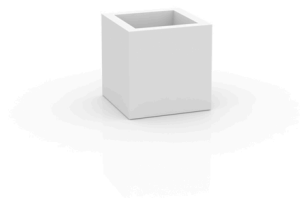

CUBO 40x40x40

By MACETEROS

View online: <https://www.vondom.com/es/productos/41340>

Características

Descripción

Macetero fabricado con resina de polietileno mediante moldeo rotacional con doble pared. 100% Reciclable. Apto para exterior e interior. Disponible en varios acabados.

Peso

4 Kg

40x40 - 15³/₄"x15³/₄"

CUBO 40cm C = 32 x 40 cm
CUBE 15³/₄" C = 12¹/₂" x 15³/₄"

Acabados

SIMPLE

Ref. 41340

Macetero acabado mate de una sola pared