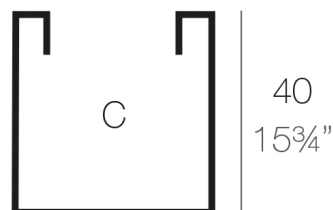

CUBO 40x40x40

By MACETEROS

View online: <https://www.vondom.com/es/productos/41340>

Características

Descripción

Macetero fabricado con resina de polietileno mediante moldeo rotacional con doble pared. 100% Reciclable. Apto para exterior e interior. Disponible en varios acabados.

Peso

4 Kg

40x40 - 15³/₄"x15³/₄"

CUBO 40cm C = 32 x 40 cm
CUBE 15³/₄" C = 12¹/₂" x 15³/₄"

Acabados

SIMPLE

Ref. 41340

Macetero acabado mate de una sola pared