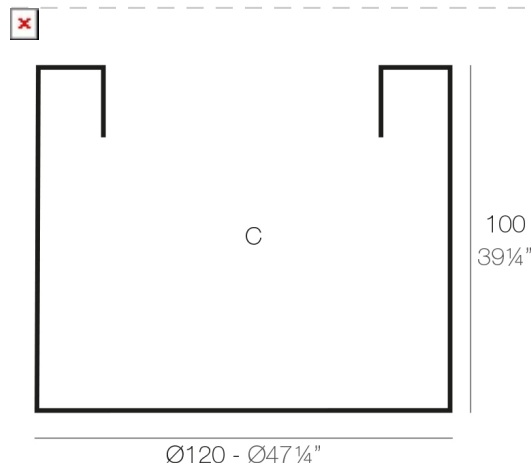

CILINDRO Ø120×100

By MACETEROS

View online: <https://www.vondom.com/es/productos/40312>

Características

Descripción

Macetero fabricado con resina de polietileno mediante moldeo rotacional con doble pared. 100% Reciclable. Apto para exterior e interior. Disponible en varios acabados.

Peso

35 Kg

CILINDRO Ø120 C = Ø105 x 100 cm
CYLINDER Ø47 1/4" C = Ø41 1/4" x 39 1/4"

Acabados

SIMPLE

Ref. 40312

Macetero acabado mate de una sola pared

BASIC