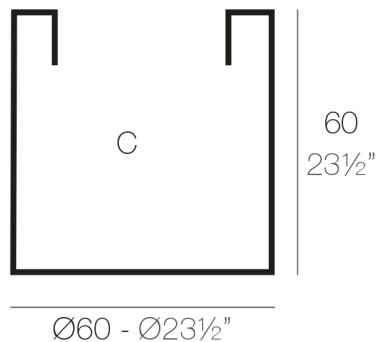

### Peso

6.3 Kg

CILINDRO Ø60  
CYLINDER Ø23½"

C = Ø52 x 60 cm  
C = Ø20½" x 23½"