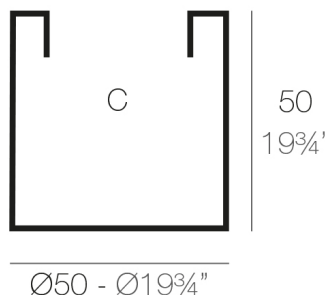

CILINDRO Ø50x50

By MACETEROS

View online: <https://www.vondom.com/es/productos/40350>

Características

Descripción

Macetero fabricado con resina de polietileno mediante moldeo rotacional con una sola pared. 100% Reciclable. Apto para exterior e interior. Disponible en varios acabados.

Peso

3.8 Kg

CILINDRO Ø50
CYLINDER Ø1 9/16"

C = Ø42 x 50 cm
C = Ø1 6 1/2" x 1 9/16"

Acabados

SIMPLE

Ref. 40350

Macetero acabado mate de una sola pared