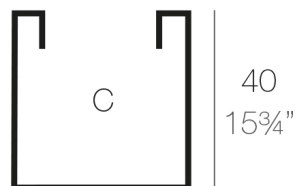

CILINDRO Ø40x40

By **MACETEROS**

View online: <https://www.vondom.com/es/productos/40340>

Características

Descripción

Macetero fabricado con resina de polietileno mediante moldeo rotacional con doble pared. 100% Reciclable. Apto para exterior e interior. Disponible en varios acabados.

Peso

2.3 Kg

Ø40 - Ø15³/₄"

CILINDRO Ø40

CYLINDER Ø15³/₄"

C = Ø33 x 40 cm

C = Ø13" x 23¹/₂"

Acabados