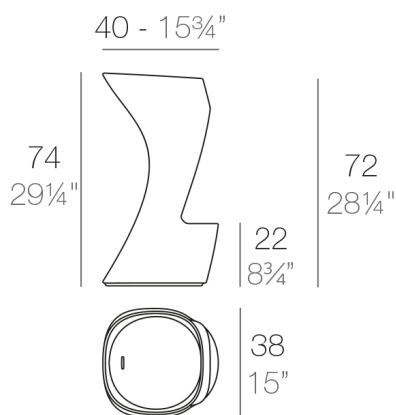

Los primeros bocetos presentaban formas orgánicas que en el desarrollo del proyecto fueron derivando hacia formas más arquitectónicas que recuerdan a una columna con capitel o a una ménsula.

View online: <https://www.vondom.com/es/productos/45038A>

### Peso

5.5 Kg

MOMA Taburete Alto  
MOMA Bar Stool