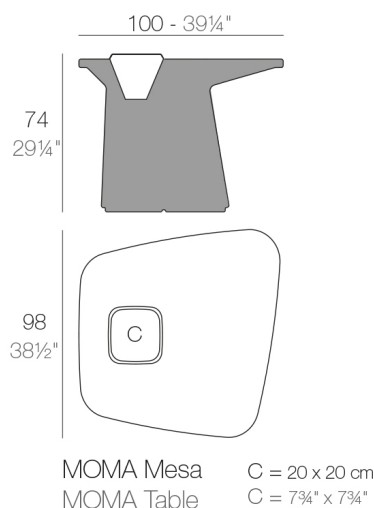

Los primeros bocetos presentaban formas orgánicas que en el desarrollo del proyecto fueron derivando hacia formas más arquitectónicas que recuerdan a una columna con capitel o a una ménsula.

View online: <https://www.vondom.com/es/productos/45100A>

Características

Descripción

Fabricado con resina de polietileno mediante moldeo rotacional con doble pared. 100% Reciclable. Apto para exterior e interior. Disponible en varios acabados.

Peso

22 Kg

Acabados