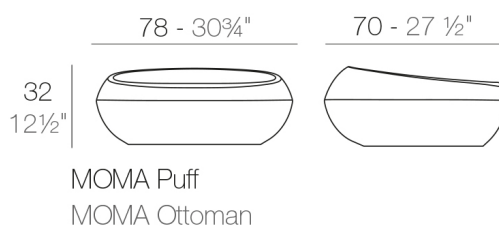

MOMA PUFF

By Javier Mariscal

La colección MOMA, diseñada por Javier Mariscal para la firma VONDOM, es una serie de objetos para el exterior. Se decidió hacer una nueva tipología de mobiliario a partir de unir las funciones de un macetero y una mesa de exterior, así nació MOMA, una colección se caracteriza por su versatilidad y originalidad.

A partir de la pregunta ¿cómo nos sentamos? surgieron tres versiones que podían adaptarse a tres ambientes distintos: una para chill-out, Low, completado con un puf de gran confort de la misma colección; otra para utilizarla sentados en una silla o butaca, Medium, y otra a la que se llega de pie o sentado en un taburete, High, pensando en el placer de tomarse una copa al aire libre.

Los primeros bocetos presentaban formas orgánicas que en el desarrollo del proyecto fueron derivando hacia formas más arquitectónicas que recuerdan a una columna con capitel o a una ménsula.

View online: <https://www.vondom.com/es/productos/45080A>

Características

Descripción

Fabricado con resina de polietileno mediante moldeo rotacional con doble pared. 100% Reciclable. Apto para exterior e interior. Disponible en varios acabados.

Peso

7 Kg

Acabados

BASIC

Ref. 45080A

Resina de polietileno acabado mate.

LACADO

Ref. 45080F

Resina de polietileno con un acabado lacado brillo.

LUZ

Ref. 45080W

Con iluminación interior de color blanco mediante tecnología LED. Solo disponible en acabado hielo mate.

LED RGBW DMX

Ref. 45080D

Con iluminación interior mediante tecnología LED RGBW y mando a distancia para cambiar de color. Controlado también por DMX-1024 (wireless). Solo disponible en acabado hielo mate.

LED RGBW BATERIA

Ref. 45080Y

Con iluminación interior mediante tecnología LED RGBW, alimentado por una batería. Se incluye mando a distancia para cambiar de color y cargador. Solo disponible en acabado hielo mate.