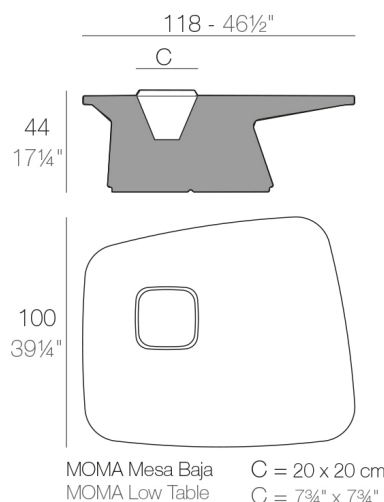

Los primeros bocetos presentaban formas orgánicas que en el desarrollo del proyecto fueron derivando hacia formas más arquitectónicas que recuerdan a una columna con capitel o a una ménsula.

View online: <https://www.vondom.com/es/productos/45115A>

### Peso

20 Kg