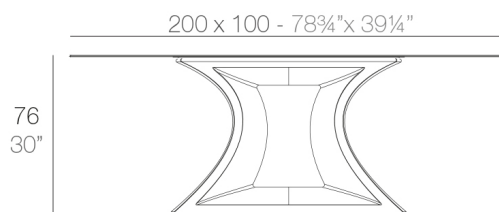

View online: <https://www.vondom.com/es/productos/53010>

Características

Descripción

Mesa fabricada en resina de polietileno mediante moldeo rotacional con doble pared. 100% Reciclable. Apto para exterior e interior. Tablero de HPL, Full White o Glass. Disponible en varios acabados.

Peso

104.6 Kg

REST Mesa
REST Table

Acabados

BASIC

Ref. 53010

Resina de polietileno acabado mate.

LACADO