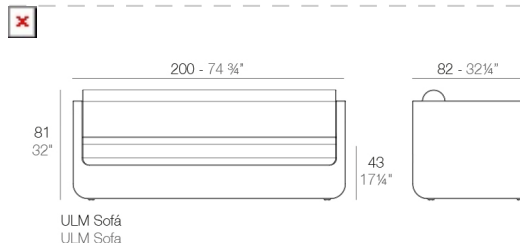

ULM SOFÁ

By Ramón Esteve

Colección planteada como un nuevo básico con todo su carácter racionalista y universal. Una colección modular funcional que armoniza ergonomía, diseño y tecnología basándose en volúmenes básicos de cubo, prisma y esfera.

La Colección Ulm, que busca la unidad en el producto así como su coherencia con otros productos, se configura mediante diversos elementos que componen un programa completo.

Tanto la pieza única del sofá como las butaca, daybed, pouf y mesa constan de módulos rígidos y resistentes que actúan de estructura para los elementos de descanso y apoyo más móbidos para proporcionar un total confort.

View online: <https://www.vondom.com/es/productos/54135>

Características

Descripción

Fabricado con resina de polietileno mediante moldeo rotacional con doble pared. 100% Reciclable. Apto para exterior e interior. Disponible en varios acabados.

Peso

35 Kg

Includes

CREVIN Tejido de tapicería con aspecto natural. Apta para interior y exterior. Fácil limpieza de las manchas y el moho

GLAD Tejido suave y acogedor adecuado para uso interior y exterior.

NAUTIC Tejido náutico apto para interior y exterior. Opción estándar para los acolchados.

SILVERTEX Tejido vinílico apto para interior y exterior. Opción especial para los acolchados.

Acabados

BASIC

Ref. 54135

Resina de polietileno acabado mate.

LACADO

Ref. 54135F

Resina de polietileno con un acabado lacado brillo.

LUZ

Ref. 54135W

LED RGBW DMX

Ref. 54135D

Con iluminación interior mediante tecnología LED RGBW y mando a distancia para cambiar de color. Controlado también por DMX-1024 (wireless). Solo disponible en acabado hielo mate.

LED RGBW BATERIA

Ref. 54135Y