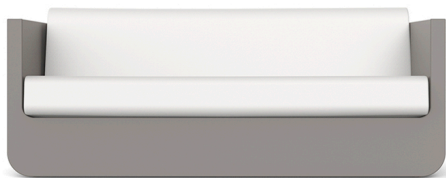

ULM SOFÁ

By Ramón Esteve

Colección planteada como un nuevo básico con todo su carácter racionalista y universal. Una colección modular funcional que armoniza ergonomía, diseño y tecnología basándose en volúmenes básicos de cubo, prisma y esfera.

La Colección Ulm, que busca la unidad en el producto así como su coherencia con otros productos, se configura mediante diversos elementos que componen un programa completo.

Tanto la pieza única del sofá como las butaca, daybed, pouf y mesa constan de módulos rígidos y resistentes que actúan de estructura para los elementos de descanso y apoyo más móbidos para proporcionar un total confort.

View online: <https://www.vondom.com/es/productos/54135>

Características

Descripción

Fabricado con resina de polietileno mediante moldeo rotacional con doble pared. 100% Reciclable. Apto para exterior e interior. Disponible en varios acabados.

Peso

35 Kg

Includes

CREVIN Tejido de tapicería con aspecto natural. Apta para interior y exterior. Fácil limpieza de las manchas y el moho

GLAD Tejido suave y acogedor adecuado para uso interior y exterior.