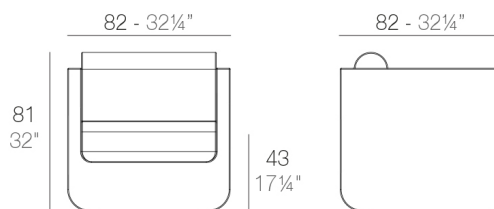

Resina de polietileno acabado mate.

LACADO

Ref. 54134F

Resina de polietileno con un acabado lacado brillo.

LUZ

Ref. 54134W

ULM Butaca
ULM Lounge Chair

LED RGBW DMX