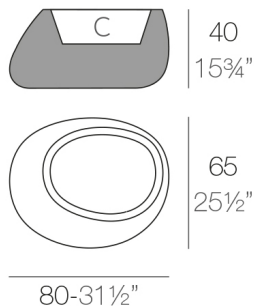

### Peso

8 Kg

STONE Macetero 40 C = 52 x 39 x 26 cm  
 STONE Planter 40 C = 20 1/2" x 15 1/4 x 10 1/4"