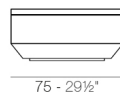

VELA Tumbona
VELA Sun Chaise