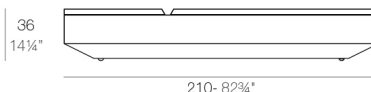

LUZ

Ref. 54034W

Con iluminación interior de color blanco mediante tecnología LED. Solo disponible en acabado hielo mate.

VELA Tumbona
VELA Sun Chaise